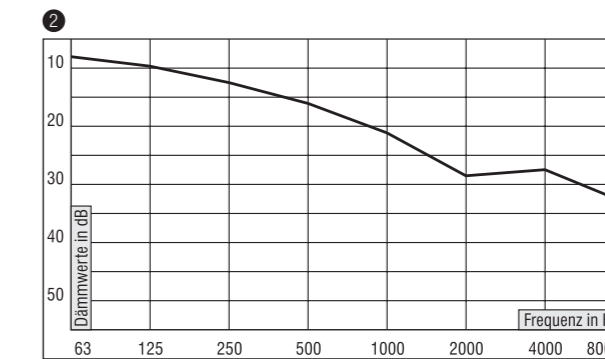

abnehmbare Verbindungsschnur (optional)

Nur echt mit Zertifikat

- Ihr epro-ER bang wurde bei der PZT GmbH EG-baumustergeprüft und ist als Persönliche Schutzausrüstung (PSA) zugelassen.

Impulse Peak Level (dB)	130	140	150	166	170