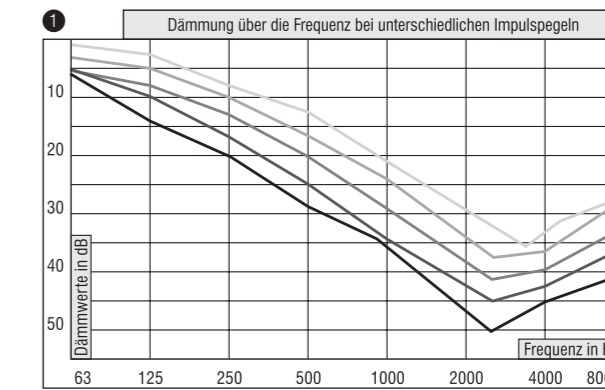

Impulse Peak Level (dB)	130	140	150	166	170