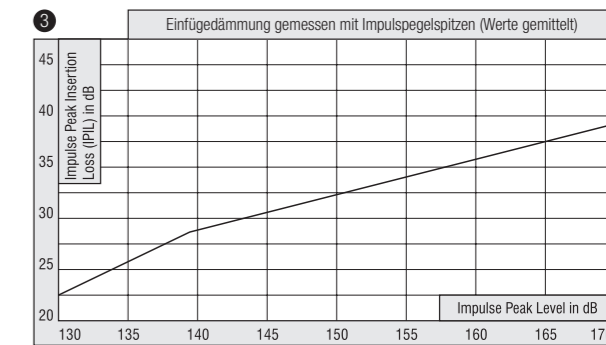

abnehmbare Verbindungsschnur (optional)

Nur echt mit Zertifikat

- Ihr epro-ER bang wurde bei der PZT GmbH EG-baumustergeprüft und ist als Persönliche Schutzausrüstung (PSA) zugelassen.

Impulse Peak Level (dB)	130	140	150	166	170

Dämmwerte, SNR-, L-, M-, H-Werte in dB								
Hz	63	125	250	500	1000	2000	4000	8000
Mf	7,0	9,8	12,5	16,0	21,0	28,4	27,4	33,0
SNR: 20 – L: 12, M: 17, H: 23								

Bemerkung:
 SNR = Single Number Rating in dB
 L = Dämmwerte für tieffrequente Geräusche in dB
 M = Dämmwerte für mittelfrequente Geräusche in dB
 H = Dämmwerte für hochfrequente Geräusche in dB