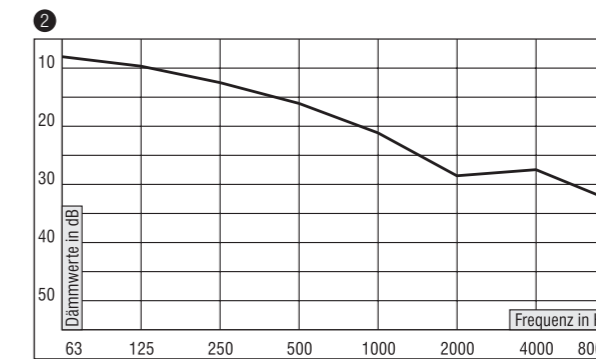

## Nur echt mit Zertifikat

- Ihr epro-ER bang wurde bei der PZT GmbH EG-baumustergeprüft und ist als Persönliche Schutzausrüstung (PSA) zugelassen.

Impulse Peak Level (dB)	130	140	150	166	170

Dämmwerte, SNR-, L-, M-, H-Werte in dB								
Hz	63	125	250	500	1000	2000	4000	8000
Mf	7,0	9,8	12,5	16,0	21,0	28,4	27,4	33,0
<b>SNR: 20</b> – L: 12, M: 17, H: 23								