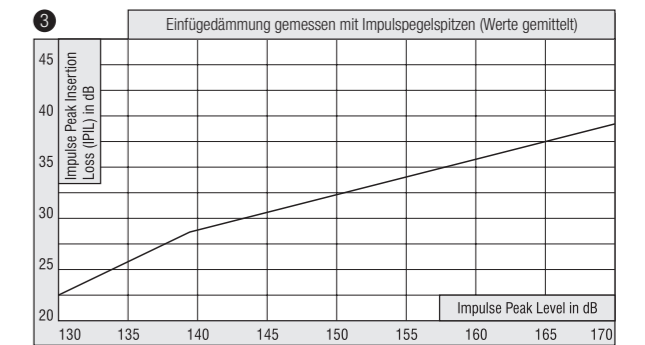

## Nur echt mit Zertifikat

- Ihr epro-ER bang wurde bei der PZT GmbH EG-baumustergeprüft und ist als Persönliche Schutzausrüstung (PSA) zugelassen.

Impulse Peak Level (dB)	130	140	150	166	170

Dämmwerte, SNR-, L-, M-, H-Werte in dB								
Hz	63	125	250	500	1000	2000	4000	8000
Mf	7,0	9,8	12,5	16,0	21,0	28,4	27,4	33,0
<b>SNR: 20</b> – L: 12, M: 17, H: 23								

Bemerkung:  
 SNR = Single Number Rating in dB  
 L = Dämmwerte für tieffrequente Geräusche in dB  
 M = Dämmwerte für mittelfrequente Geräusche in dB  
 H = Dämmwerte für hochfrequente Geräusche in dB