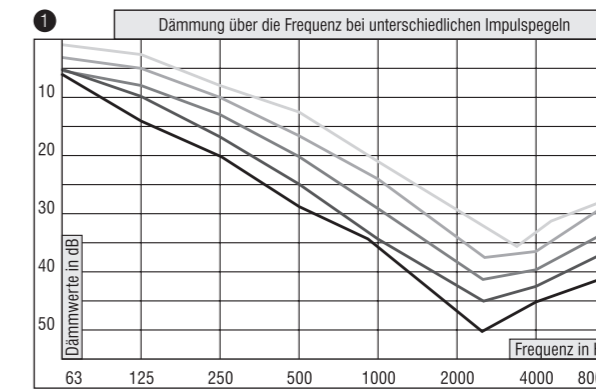

Impulse Peak Level (dB)	130	140	150	166	170