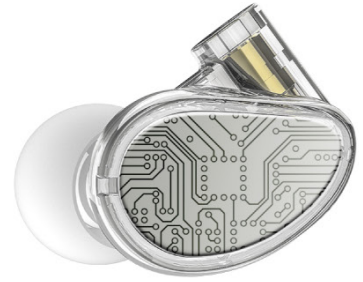

STAR

CAMOUFLAGE

CIRCUIT

CHERRY BLOSSOMS

Erhältliche
Frontplatten-Designs
für MX PRO IEM-Serie

Available
faceplate designs for
MX PRO IEM series

ABSTRACT

SHARK